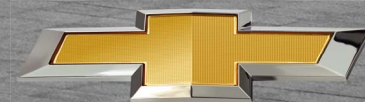

GARANTIA DE
100.000 KMS.
ó **3 AÑOS**

*Equipamiento disponible según versión. GM se reserva el derecho de hacer cambios o modificaciones en las especificaciones de sus modelos sin previo aviso.

CHEVROLET