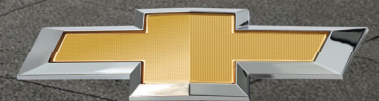

## ESPECIFICACIONES TÉCNICAS / ONIX HB

	LS 1.2 MT	LT 1.2 MT	RS 1.0T MT	LTZ 1.0T MT	PREMIER 1.0T AT
<b>INTERIOR</b>					
Aire Acondicionado	✓	✓	✓	✓	✓
Alzavidrios delanteros eléctricos one touch	✓	✓	✓	✓	✓
Alzavidrios traseros eléctricos one touch	✓	✓	✓	✓	✓
Cierre centralizado	✓	✓	✓	✓	✓
Computador a bordo	✓	✓	✓	✓	✓
Control de velocidad crucero	-	-	-	-	✓
Controles de radio y teléfono incorporados en el volante iluminados	✓	✓	✓	✓	✓
Radio con tecnología MyLink (Radio AM/FM, USB)	-	✓	✓	✓	✓
Pantalla Touch de 8"	-	✓	✓	✓	✓
Cámara de reversa	-	✓	-	✓	✓
Equipo de sonido con 4 parlantes	✓	✓	-	-	-
Equipo de sonido con 6 parlantes	-	-	✓	✓	✓
Espejos retrovisores externos eléctricos	-	✓	✓	✓	✓
Tapiz de asiento tela	✓	✓	-	✓	-
Tapiz de asiento tela/vinil	-	-	✓	-	-
Tapiz de asiento vinil	-	-	-	-	✓
Keyless y Botón de encendido	-	✓	-	✓	✓
OnStar	-	-	✓	✓	✓
Cargador Inalámbrico	-	-	-	-	✓
Volante forrado en cuero	-	-	✓	-	✓
<b>EXTERIOR</b>					
Espejos retrovisores externos negros, abatibles manualmente	✓	-	-	-	-
Espejos retrovisores externos color carrocería, abatibles manualmente	-	✓	-	✓	✓
Espejos retrovisores externos color negro brillante, abatibles manualmente	-	-	✓	-	-
Luces delanteras LED	-	-	✓	-	✓
Luz de circulación diurna LED	-	-	✓	-	✓
Luces traseras LED	-	-	-	-	✓
Aro llanta	14"	15"	16"	16"	16"
Tipo de llanta	Acero	Acero	Aleación color negro brillante	Aleación	Aleación
Manillas de puertas negras	✓	-	-	-	-
Manillas de puertas a tono de carrocería	-	✓	✓	✓	-
Manillas de puertas cromadas	-	-	-	-	✓
Grilla Cromada	-	✓	-	✓	✓
Grilla negra High gloss RS	-	-	✓	-	-
Faros delanteros oscurecidos	-	-	✓	-	-
Black Bowties	-	-	✓	-	-
Spoiler frontal y lateral	-	-	✓	-	-
Alerón trasero deportivo	-	-	✓	-	-
Techo negro brillante (aplica para carrocería color Blanco o Rojo)	-	-	✓	-	-